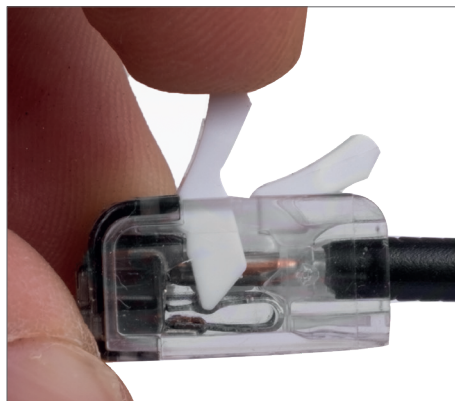

NUEVOS CONECTORES
TIPO PALANCA

Conectores tipo palanca ideales para todos los conductores

- Una solución innovadora, desarrollada para instalaciones eléctricas más rápidas y seguras.
- Opciones de 2, 3 y 5 polos.
- Estructura ergonómica y palancas de fácil apertura que ayudan en instalaciones rápidas, especialmente para conductores de alambre trenzado.
- Sin necesidad de abrir la palanca para instalar conductores de alambre, simplemente introduzca el conductor en el conector.
- Carcasa transparente que permite una clara visión en las conexiones, espacios de prueba permiten mediciones más fáciles.

Espacios de prueba

Cable apropiadamente insertado

Cable correctamente pelado

Ideal para todo tipo de conductores

- AWG 24 - 12 sólido, trenzado, flexible
- 0.14 - 4 mm² "f - st"
- 0.2 - 4 mm² "s + st"

■ Especificaciones Técnicas

<p>AWG 24 - 12 600 V 105 °C en operación 11mm / 0.43 in</p>	<p>0.14 - 4 mm² "f - st" 0.2 - 4 mm² "s + st" 450 V / 4 kv / 2 I_N 32A</p>	<p>AWG 24 - 12 600 V 105 °C en operación 11mm / 0.43 in</p>	<p>0.14 - 4 mm² "f - st" 0.2 - 4 mm² "s + st" 450 V / 4 kv / 3 I_N 32A</p>	<p>AWG 24 - 12 600 V 105 °C en operación 11mm / 0.43 in</p>	<p>0.14 - 4 mm² "f - st" 0.2 - 4 mm² "s + st" 450 V / 4 kv / 5 I_N 32A</p>
					
Conector tipo palanca doble		Conector tipo palanca triple		Conector tipo palanca quintuple	
Sip No.	Package Qty.	Sip No.	Package Qty.	Sip No.	Package Qty.
425 420	100	425 430	50	425 450	25
					

1. Corriente nominal: 32 A
2. Voltaje nominal: 450 V
3. Temp. En operación: 105 °C

■ MONTAJE

Abra la palanca e inserte el cable apropiadamente pelado en el conector.

Asegure que la conexión se realice adecuadamente verificando la carcasa transparente y cierre la palanca.