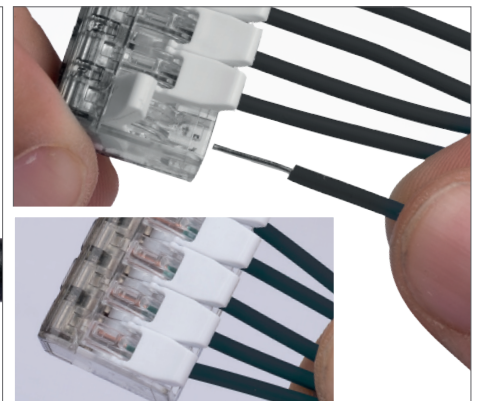

NUEVOS CONECTORES
TIPO PALANCA

Conectores tipo palanca ideales para todos los conductores

- Una solución innovadora, desarrollada para instalaciones eléctricas más rápidas y seguras.
- Opciones de 2, 3 y 5 polos.
- Estructura ergonómica y palancas de fácil apertura que ayudan en instalaciones rápidas, especialmente para conductores de alambre trenzado.
- Sin necesidad de abrir la palanca para instalar conductores de alambre, simplemente introduzca el conductor en el conector.
- Carcasa transparente que permite una clara visión en las conexiones, espacios de prueba permiten mediciones más fáciles.

Espacios de prueba

Cable apropiadamente insertado

Cable correctamente pelado

Ideal para todo tipo de conductores

- AWG 24 - 12 sólido, trenzado, flexible
- 0.14 - 4 mm² "f - st"
- 0.2 - 4 mm² "s + st"

■ Especificaciones Técnicas

1. Corriente nominal: 32 A
2. Voltaje nominal: 450 V
3. Temp. En operación: 105 °C

■ MONTAJE

Abra la palanca e inserte el cable apropiadamente pelado en el conector.

Asegure que la conexión se realice adecuadamente verificando la carcasa transparente y cierre la palanca.