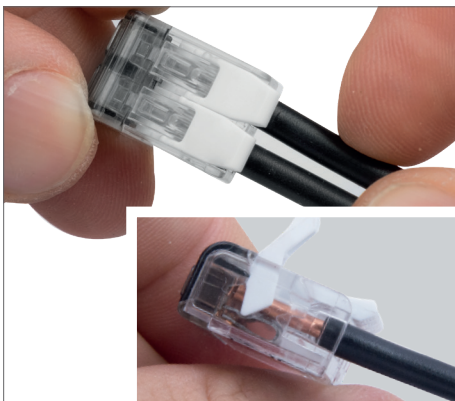

NUEVOS CONECTORES
TIPO PALANCA

Conectores tipo palanca ideales para todos los conductores

- Una solución innovadora, desarrollada para instalaciones eléctricas más rápidas y seguras.
- Opciones de 2, 3 y 5 polos.
- Estructura ergonómica y palancas de fácil apertura que ayudan en instalaciones rápidas, especialmente para conductores de alambre trenzado.
- Sin necesidad de abrir la palanca para instalar conductores de alambre, simplemente introduzca el conductor en el conector.
- Carcasa transparente que permite una clara visión en las conexiones, espacios de prueba permiten mediciones más fáciles.

Espacios de prueba

Cable apropiadamente insertado

Cable correctamente pelado

Ideal para todo tipo de conductores

- AWG 24 - 12 sólido, trenzado, flexible
- 0.14 - 4 mm² "f - st"
- 0.2 - 4 mm² "s + st"

■ Especificaciones Técnicas

<p>AWG 24 - 12 600 V 105 °C en operación 11mm / 0.43 in</p>	<p>0.14 - 4 mm² "f - st" 0.2 - 4 mm² "s + st" 450 V / 4 kv / 2 I_N 32A</p>	<p>AWG 24 - 12 600 V 105 °C en operación 11mm / 0.43 in</p>	<p>0.14 - 4 mm² "f - st" 0.2 - 4 mm² "s + st" 450 V / 4 kv / 3 I_N 32A</p>	<p>AWG 24 - 12 600 V 105 °C en operación 11mm / 0.43 in</p>	<p>0.14 - 4 mm² "f - st" 0.2 - 4 mm² "s + st" 450 V / 4 kv / 5 I_N 32A</p>
					
Conector tipo palanca doble		Conector tipo palanca triple		Conector tipo palanca quintuple	
Sip No.	Package Qty.	Sip No.	Package Qty.	Sip No.	Package Qty.
425 420	100	425 430	50	425 450	25
					

1. Corriente nominal: 32 A
2. Voltaje nominal: 450 V
3. Temp. En operación: 105 °C

■ MONTAJE

Abra la palanca e inserte el cable apropiadamente pelado en el conector.

Asegure que la conexión se realice adecuadamente verificando la carcasa transparente y cierre la palanca.