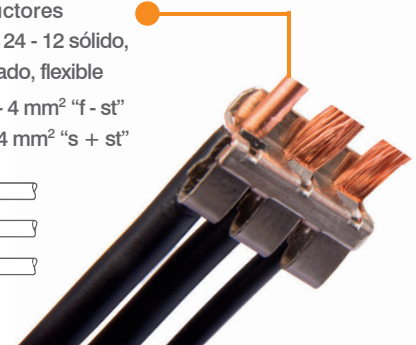

NUEVOS CONECTORES
TIPO PALANCA

Conectores tipo palanca ideales para todos los conductores

- Una solución innovadora, desarrollada para instalaciones eléctricas más rápidas y seguras.
- Opciones de 2, 3 y 5 polos.
- Estructura ergonómica y palancas de fácil apertura que ayudan en instalaciones rápidas, especialmente para conductores de alambre trenzado.
- Sin necesidad de abrir la palanca para instalar conductores de alambre, simplemente introduzca el conductor en el conector.
- Carcasa transparente que permite una clara visión en las conexiones, espacios de prueba permiten mediciones más fáciles.

Espacios de prueba

Cable apropiadamente insertado

Cable correctamente pelado

Ideal para todo tipo de conductores

- AWG 24 - 12 sólido, trenzado, flexible
- 0.14 - 4 mm² "f - st"
- 0.2 - 4 mm² "s + st"

■ Especificaciones Técnicas

<p>AWG 24 - 12 600 V 105 °C en operación 11mm / 0.43 in</p>	<p>0.14 - 4 mm² "f - st" 0.2 - 4 mm² "s + st" 450 V / 4 kv / 2 I_N 32A</p>	<p>AWG 24 - 12 600 V 105 °C en operación 11mm / 0.43 in</p>	<p>0.14 - 4 mm² "f - st" 0.2 - 4 mm² "s + st" 450 V / 4 kv / 3 I_N 32A</p>	<p>AWG 24 - 12 600 V 105 °C en operación 11mm / 0.43 in</p>	<p>0.14 - 4 mm² "f - st" 0.2 - 4 mm² "s + st" 450 V / 4 kv / 5 I_N 32A</p>
					
Conector tipo palanca doble		Conector tipo palanca triple		Conector tipo palanca quintuple	
Sip No.	Package Qty.	Sip No.	Package Qty.	Sip No.	Package Qty.
425 420	100	425 430	50	425 450	25
					

1. Corriente nominal: 32 A
2. Voltaje nominal: 450 V
3. Temp. En operación: 105 °C

■ MONTAJE

Abra la palanca e inserte el cable apropiadamente pelado en el conector.

Asegure que la conexión se realice adecuadamente verificando la carcasa transparente y cierre la palanca.